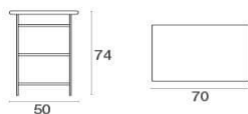

Descrizione

Codice: **334**
Linea: **EMU Classic**
Tipologia: **Pieghevoli**
Collezione: **Arc en ciel**

Pieghevole: **Si**
Forma: **Rettangolari**

Dati Tecnici

Larghezza: **70 cm**
Profondità: **50 cm**
Altezza: **74 cm**
Peso: **8.10 Kg**
Carico statico:
Cuscino per la seduta:

Imballo

Colli: **1**
Pezzi per confezione: **1**
Dimensioni: **94x15x58 cm**
Volume: **0.082 m³**

Sacco di polietilene e scatola di cartone.

Arc en ciel / Tavolo rettangolare pieghevole 70x50
Design /

Colori