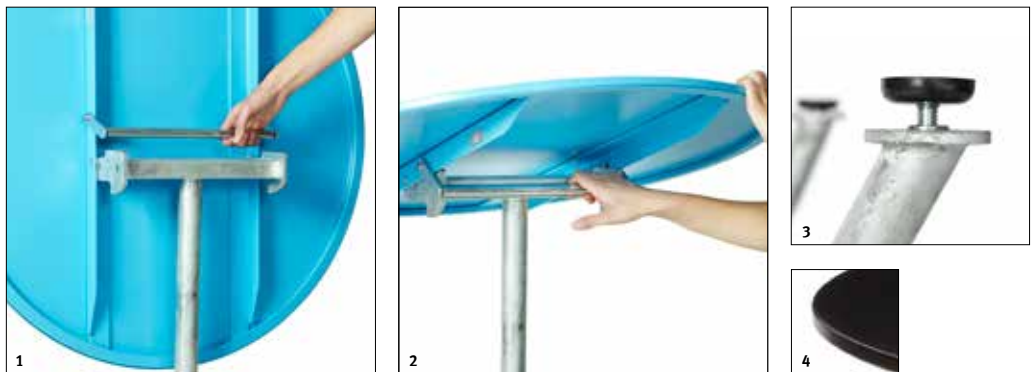

embru
möbel ein leben lang

ISO 9001
ISO 14001
ISO 45001

03.2019
200 Stück

Technische Änderungen vorbehalten

Standardausführung

Gestell Rundstahlrohr feuerverzinkt
Tischplatte abklappbar, verzinktes Blech pulverbeschichtet
Tischhöhe 75cm
Gleiter Kunststoff

Eigenschaften

- 1 Bügel zum Auslösen hochheben
- 2 Tischplatte mit Bügel zum Arretieren
- 3 Gleiter zum Nivellieren
- 4 Tischkante, 11 mm

Farben

- | | |
|--------------------------------------|---------------------------|
| ■ Graphitschwarz metallisé, RAL 9011 | ■ Kieferngrün, RAL 6028 |
| ■ Graublau, RAL 5008 | ■ Pastelltürkis, RAL 6034 |
| ■ Aschgrau NCS S 7000 N | ■ Hellblau NCS S 1060 B |
| ■ Weinrot, RAL 3005 | ■ Verkehrsgelb, RAL 1023 |
| ■ Verkehrsrot, RAL 3020 | ■ Perlweiss, RAL 1013 |
| ■ Tannengrün, RAL 6009 | ■ Verkehrsweiss, RAL 9016 |