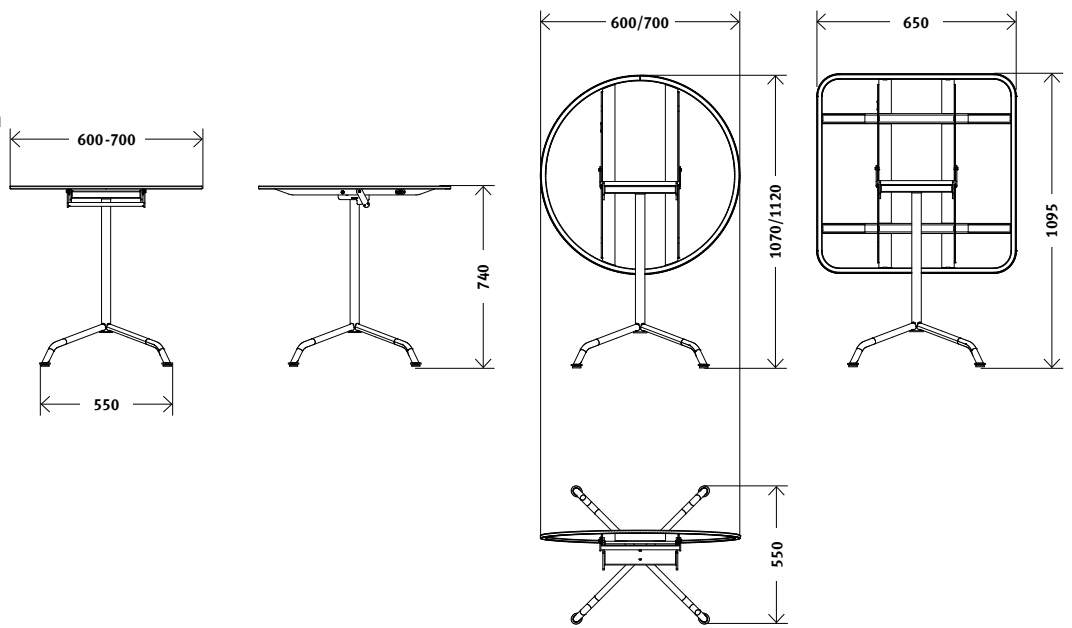

Designer Max Ernst Haefeli, 1939

Modelle

Modell 1132 Grösse Ø 60 cm, rund
Modell 1127 Grösse Ø 70 cm, rund
Modell 1106 Grösse Ø 80 cm, rund
Modell 1135 Grösse Ø 90 cm, rund
Modell 1133 Grösse 65 x 65 cm, quadratisch
Modell 1115 Grösse 80 x 80 cm, quadratisch
Modell 1134 Grösse 120 x 65, rechteckig
Modell 1104 Grösse 160 x 80 cm, rechteckig
Modell 1109 Grösse 180 x 80 cm, rechteckig
Modell 1131 Grösse 240 x 80 cm, rechteckig

Eigenschaften

- 1 Bügel zum Auslösen hochheben
- 2 Tischplatte mit Bügel zum Arretieren
- 3 Gleiter zum Nivellieren
- 4 Tischkante, 11 mm

Farben

- | | |
|--------------------------------------|---------------------------|
| ■ Graphitschwarz metallisé, RAL 9011 | ■ Kieferngrün, RAL 6028 |
| ■ Graublau, RAL 5008 | ■ Pastelltürkis, RAL 6034 |
| ■ Aschgrau NCS S 7000 N | ■ Hellblau NCS S 1060 B |
| ■ Weinrot, RAL 3005 | ■ Verkehrsgelb, RAL 1023 |
| ■ Verkehrsrot, RAL 3020 | ■ Perlweiss, RAL 1013 |
| ■ Tannengrün, RAL 6009 | ■ Verkehrsweiss, RAL 9016 |

Vermassungen

- Modell 1132, Ø 60 cm
- Modell 1127, Ø 70 cm
- Modell 1133, 65 × 65 cm

- Modell 1106, Ø 80 cm
- Modell 1135, Ø 90 cm
- Modell 1115, 80 × 80 cm
- Modell 1134, 120 cm
- Modell 1104, 160 cm
- Modell 1109, 180 cm
- Modell 1131, 240 cm